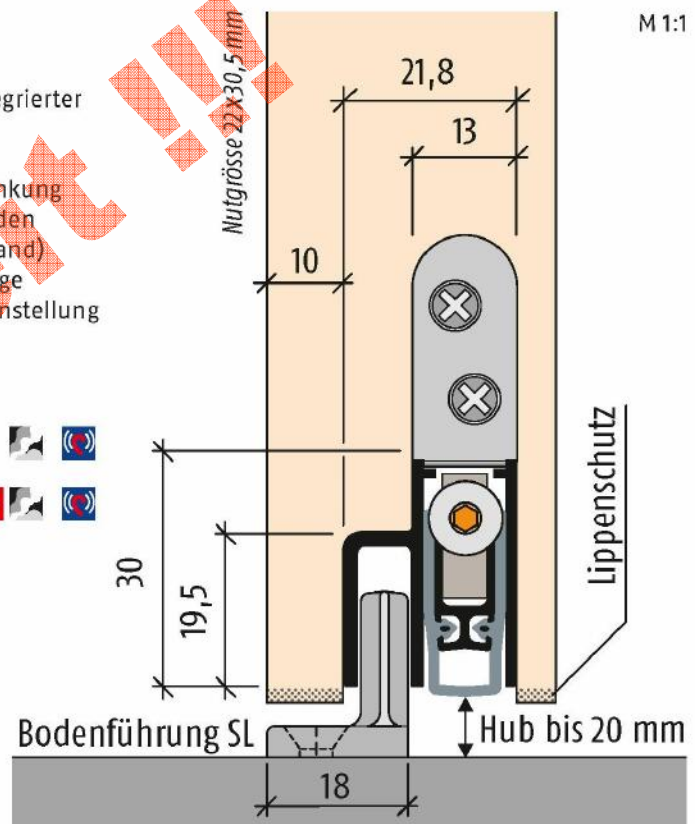

## Sehr schmale Schiebetürlösung SL mit integrierter Bodenführungsnut

## Wichtige Merkmale

- Hub 20 mm
- Kompakte, platzsparende Lösung mit integrierter Bodenführungsnut
- Bodenführung beiliegend, einstellbar
- Schlosseitige Auslösung mit Parallelabsenkung
- Automatischer Ausgleich bei schiefem Boden
- 48 dB Schalldämmwert (7 mm Bodenabstand)
- Kürzbar bis zur nächst kleineren Lagerlänge
- Hochwertige Silikonlippe, einfache Hubeinstellung
- 5 Jahre Garantie

## Ausführungen

- Rauchdicht, Planet SL RD/48dB
- Feuerhemmend und rauchdicht, Planet SL FH+RD/48dB
- Einbau oben
- Sonderausführungen auf Anfrage
- DIN L | DIN R

## Technische Daten

|                       |   |
|-----------------------|---|
| Material des Profils: | Aluminium 21,8x30 mm  |
| Nutgröße:             | 22x30,5 bis 35 mm tief  |
| Dichtungshöhe/Hub:    | bis 20 mm   |
| Schalldämmwert:       | bis 48 dB bei Luftabstand 7 mm  |
| Hubregulierung:       | am Auslösestift mit 3-mm-Inbus-Schlüssel  |
| Lagerlängen:          | 585, 710, 835, 960, 1085, 1210, 1335 mm   |
| Sonderlängen:         | auf Anfrage   |
| Auslösung:            | einseitig schlosseitig  |
| Kürzbar:              | max. 125 mm   |
| Befestigung:          | seitlich mit Inox-Befestigungswinkeln und -schrauben, inkl. Bodenführung  |
| Auflaufplättchen:     | Inox, zum Einschlagen, 20x20 mm   |
| Bodenführung:         | inklusive, aus verschleissarmem Kunststoff mit Winkeln und Seiteneinstellung spielfrei, Schraubendurchmesser 4 mm, bauseits |