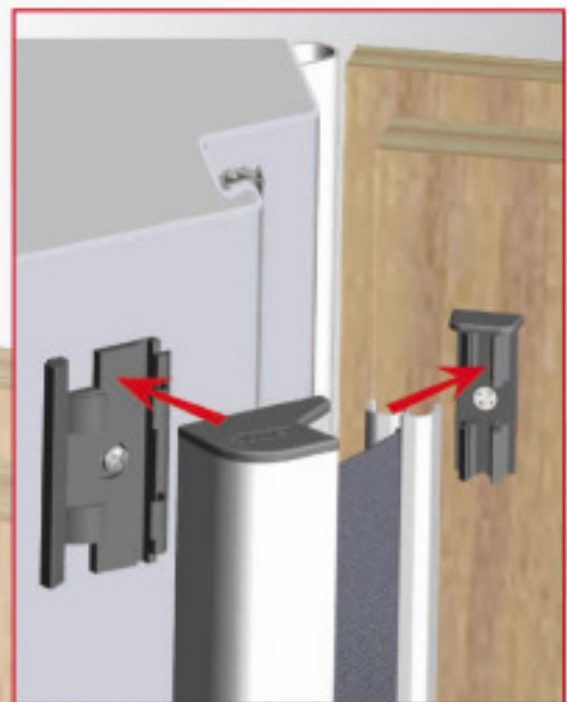

# FINGER - **ATHMER FINGERSCHUTZ®**

Das Athmer-Programm zur Sicherung  
der Schließkanten.

## NEU: Fingerschutz NR-30

- ▶ Für Kindergärten und Schulen.
- ▶ Für Altenheime und Kliniken.
- ▶ Für kraftbetätigte Türen.

**athmer**

Lässt niX durch.

DICHTUNGSSYSTEME FÜR  
TÜREN UND TORE

- ▶ Zur nachträglichen Montage.
- ▶ Auch für Brandschutztüren.